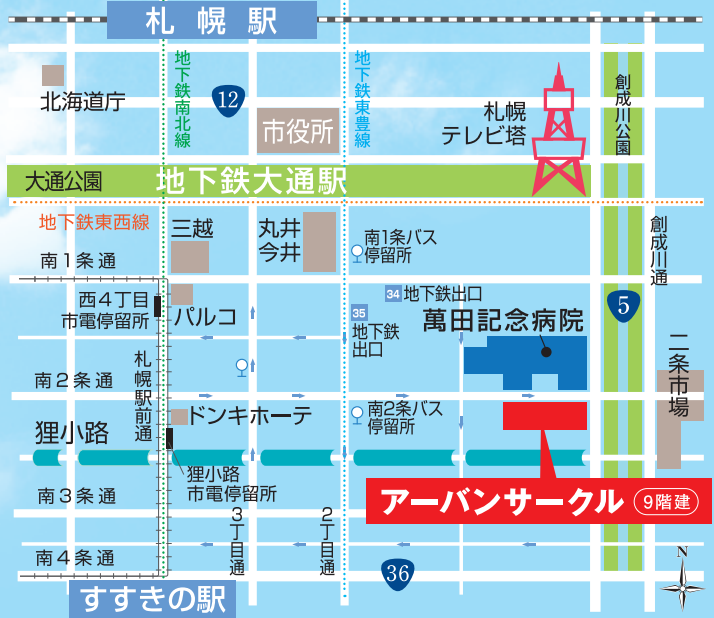

どこでもなく、  
アーバンサークルが選ばれる理由。

札幌の中心地、  
中央区南2条西1丁目という  
抜群の立地。

都心

万田記念病院プロデュースの  
施設ならではの、  
安心・安全にこだわり抜いた  
サービス。

安心

ペット入居可、  
コンシェルジュサポートなど、  
快適な生活を過ごせる  
充実した環境。

快適

アーバンサークル

万田記念病院 | 都心型 サービス付き高齢者向け住宅

詳しくは裏面をご覧ください

 **アーバンサークル** URBAN CIRCLE 札幌市中央区南2条西1丁目

■事業主体者名 / 医療法人 万田記念病院 (札幌市中央区南2条西1丁目1番) TEL.011-231-4032  
■登録番号 / 札-15第20号

<http://sakouju-manda.jp>

アーバンサークル

資料請求・お問い合わせ先

株式会社 アクティブ・ケア

# 都心 待っているのは、今だからこそできる、都心での自由な生活。

徒歩4分

徒歩8分

徒歩1分

徒歩4分

## 萬田記念病院

向かいに隣接する萬田記念病院をはじめ、協力医療機関と連携し、「もしも」の時に迅速に対応。